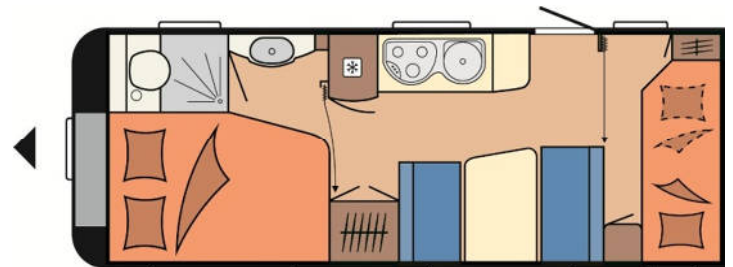

Größe	ca. 16,5 m ²
Betten	1 Doppelstockbett, 1 Doppelbett 1 Aufbettung f. +2 Pers. mgl.
Badezimmer	1, Nutzung der Toilette nicht erlaubt
Personen	max. 6
Nichtraucher	✓
Haustiere	X
Warmwasser	✓
Heizung	✓
Geschirr	✓
Vorzelt	✓
	(inkl. Sitzgruppe + Grill)