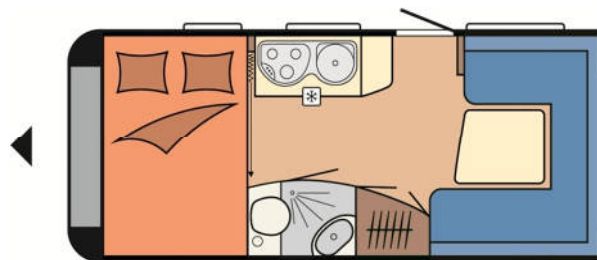

Abbildungen ähnlich.