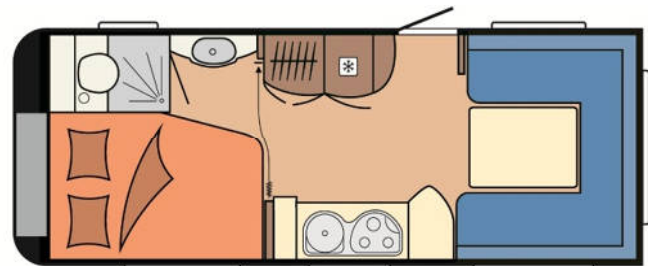

Größe	ca. 15 - 16 m ²
Betten	1 Doppelbett 1 Aufbettung f. +2 Pers. mgl.
Badezimmer	1, Nutzung der Toilette nicht erlaubt
Personen	max. 4
Nichtraucher	✓
Haustiere	X
Warmwasser	✓
Heizung	✓
Geschirr	✓
Vorzelt	✓
	(inkl. Sitzgruppe + Grill)