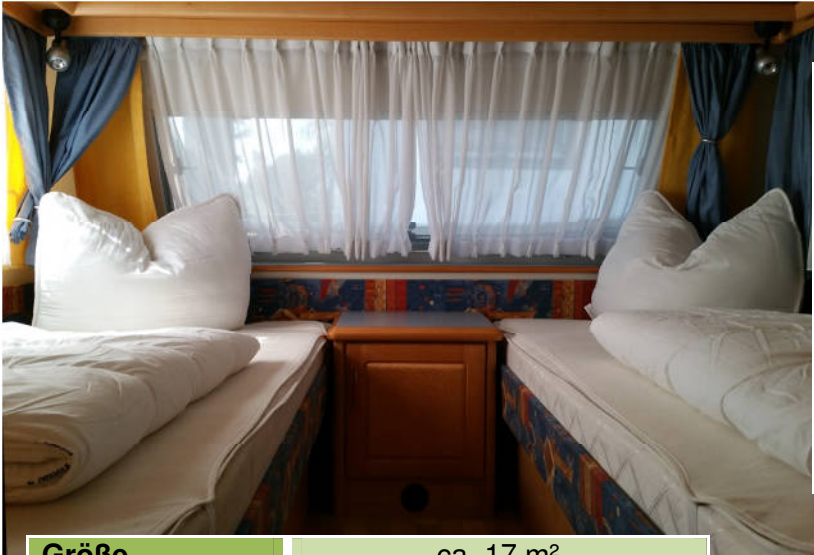

Mietcaravan 13

Anreise	ab 14 Uhr
Abreise	bis 10 Uhr
Mindestmietdauer	keine
Endreinigung	<4 Nächte: 16,00 €, >4 Nächte: kostenlos
Parkplatz	direkt am Caravan
Bettwäsche & Geschirrtücher	gegen Gebühr
Küche	vollausgestattet
W-LAN	✓
Übergabe & Einweisung	durch Waldcamping-Team

Größe	ca. 17 m²
Betten	2 getrennte Betten 1 Aufbettung f. +2 Pers. mgl.
Badezimmer	1, Nutzung der Toilette nicht erlaubt
Personen	max. 4
Nichtraucher	✓
Haustiere	X
Warmwasser	✓
Heizung	✓
Geschirr	✓
Vorzelt	✓ (inkl. Sitzgruppe + Grill)