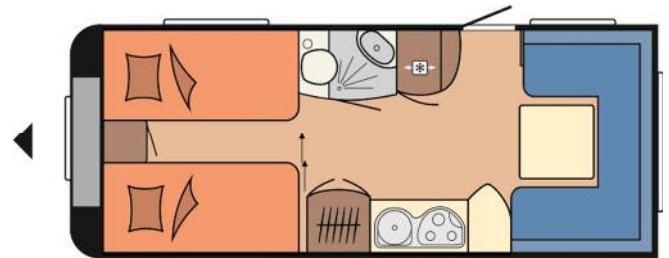

Abbildungen ähnlich.