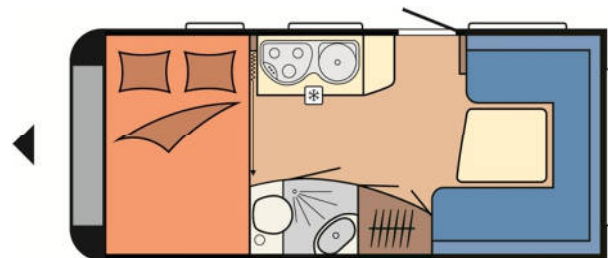

Größe	ca. 13 - 14 m ²
Betten	1 Doppelbett 1 Aufbettung f. +2 Pers. mgl.
Badezimmer	1, Nutzung der Toilette nicht erlaubt
Personen	max. 4
Nichtraucher	✓
Haustiere	X
Warmwasser	✓
Heizung	✓
Geschirr	✓
Vorzelt	✓
	(inkl. Sitzgruppe + Grill)